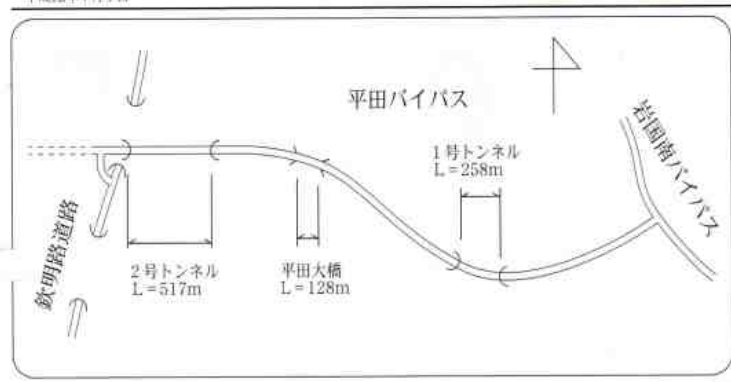

今年度 公共工事の計画概要

仮称平田バイパス

平田バイパスは、郡市計画道路海上路御庄線として計画決定されたルートです。その第一期区間として、一般国道188号岩国南バイパスから欽明路道路まで延長3.400mの区間について平成5年度より事業着手しました。平成11年度に大谷川にかかる平田大橋が完成しました。形式は鋼橋で、橋長128mの姿が谷間に響えています。平田大橋前後からリサイクルプラザ入口付近まで、切土盛土工事も進み、だんだんと道路らしくなってきました。今年度、リサイクルプラザ入口側から欽明路道路西トンネル上部側に向けて、延長517mのトンネル工事に着工します。併せて平田大橋より梅ヶ丘団地方面に向けて道路工事の促進を図ります。工事も最盛期へと入っておりますので、地域の皆様には大変ご迷惑をおかけいたしますが、平成16年度の完成を目指して努力いたしますのでご理解ご協力をお願いします。

岩国南バイパスの終結報告